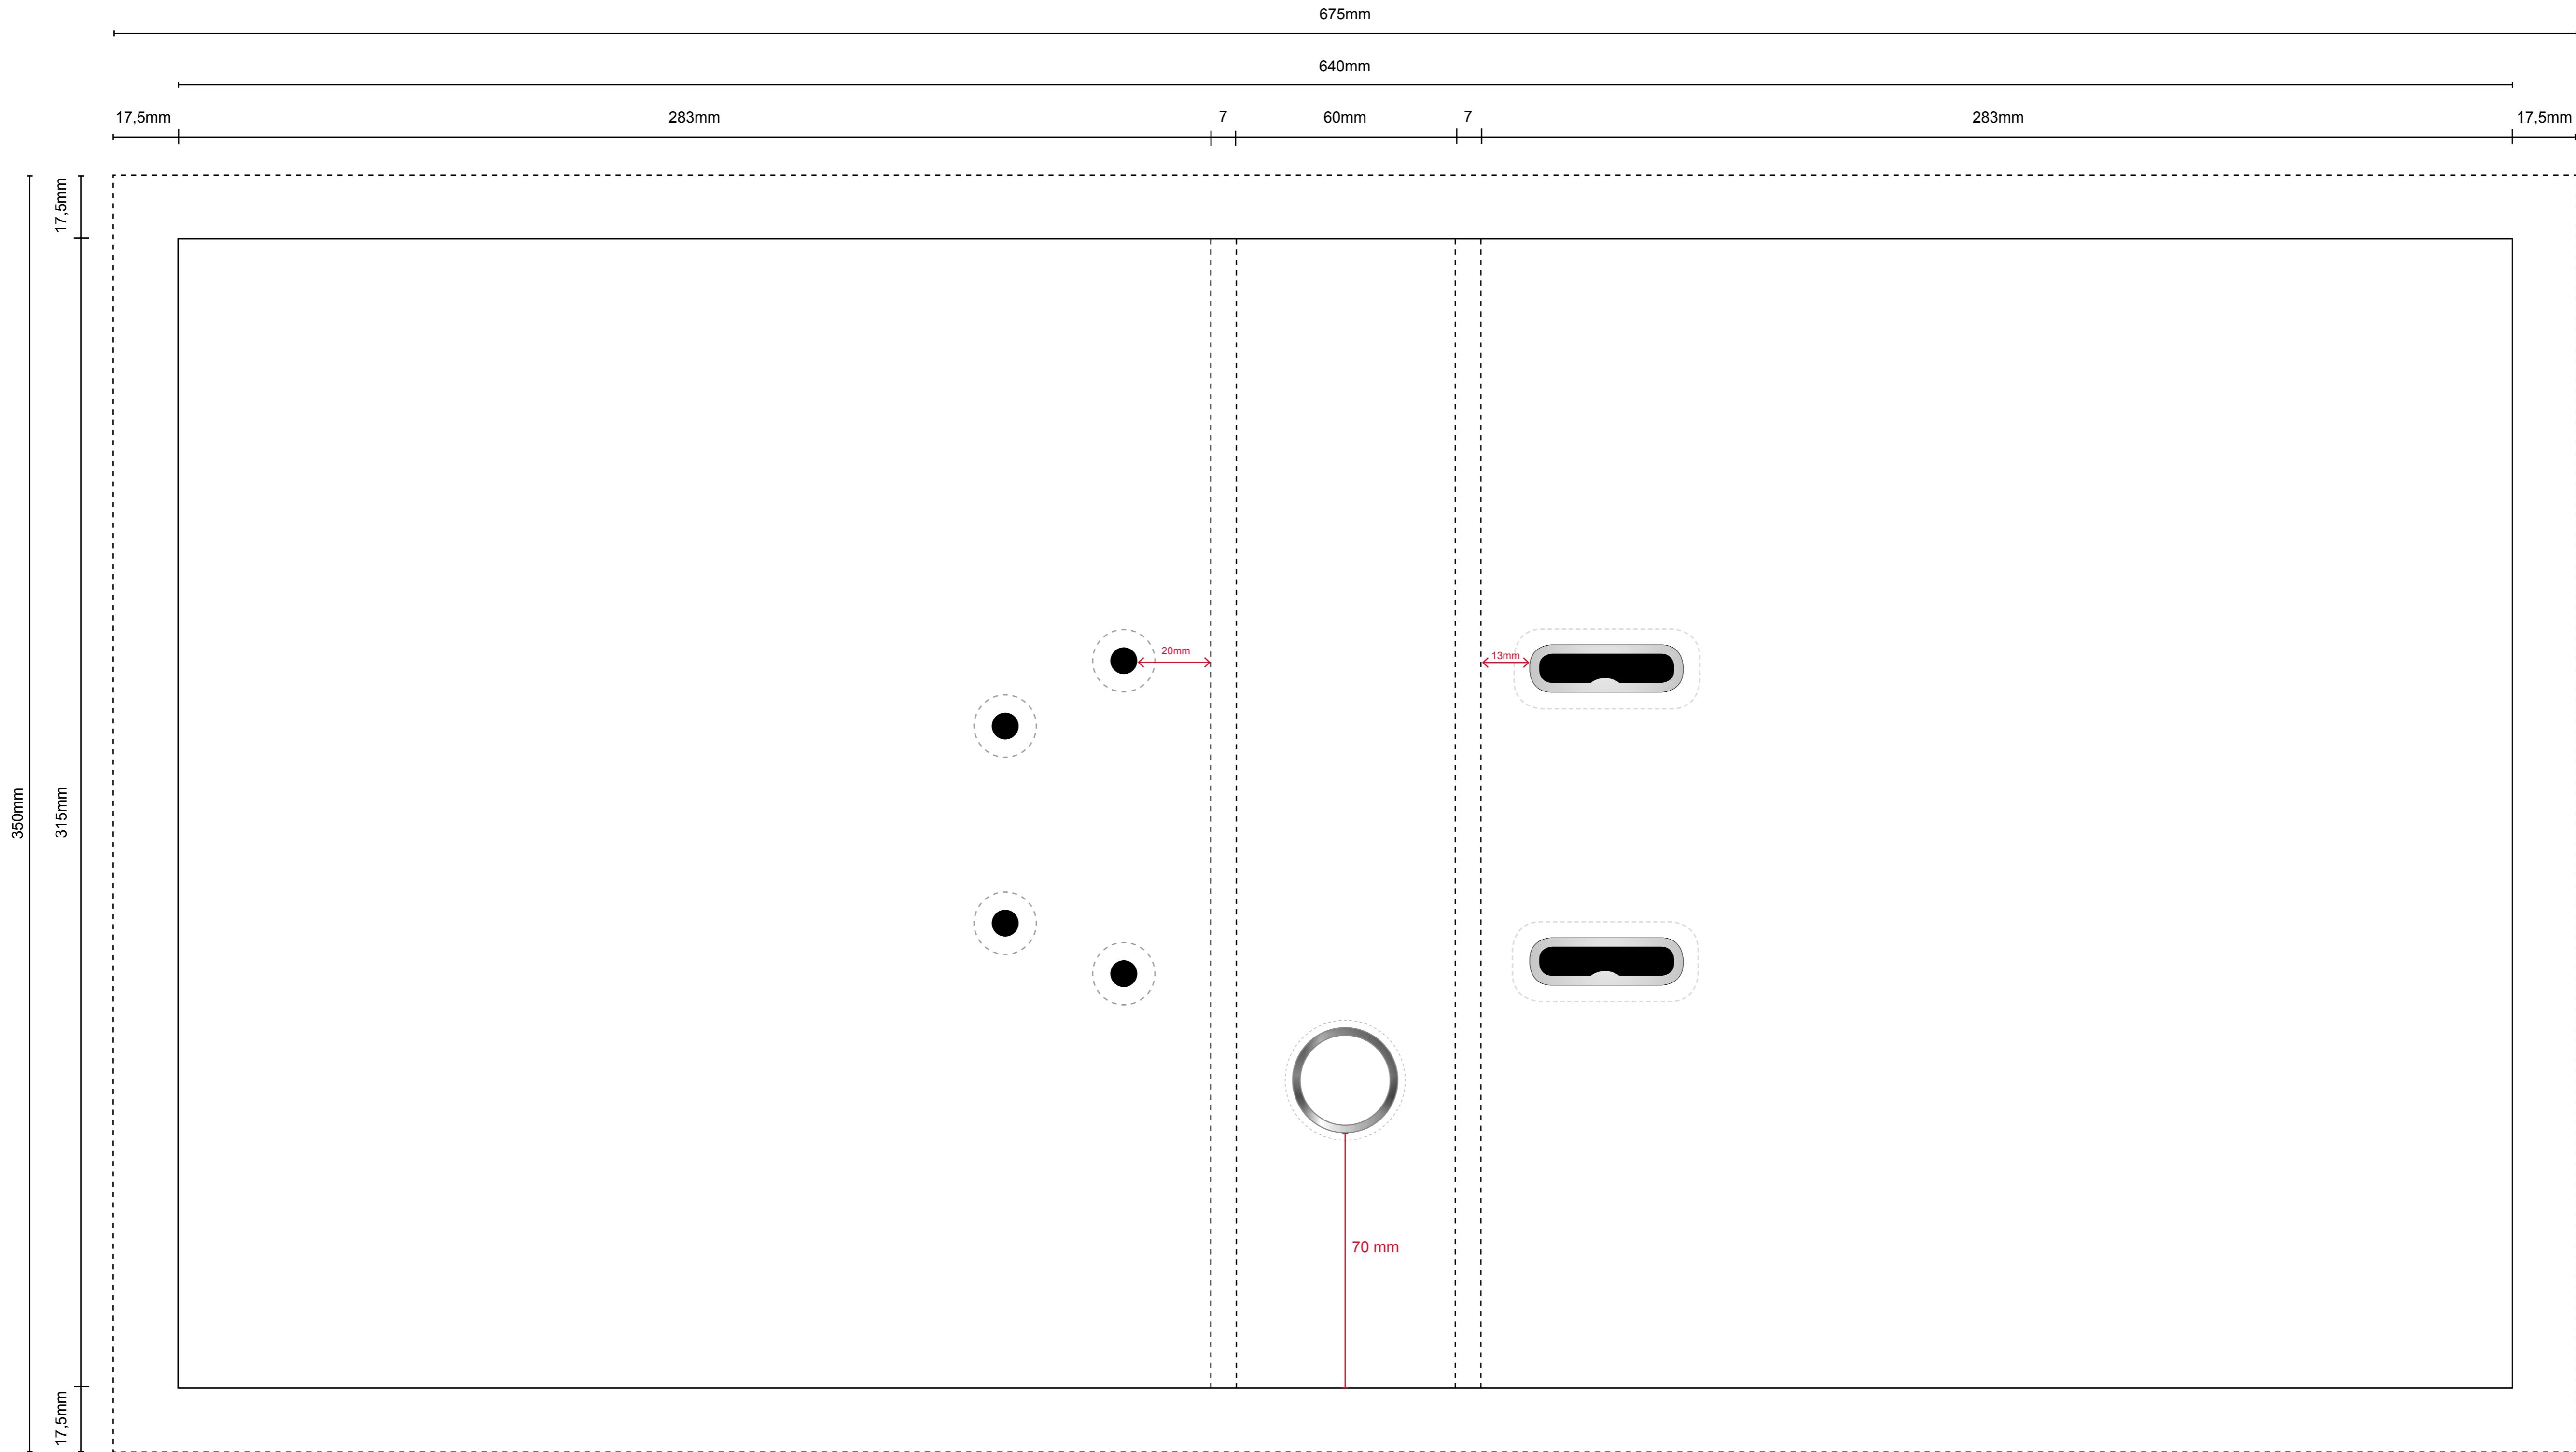

Buchdeckenordner
2-fach powerLock, FH 55mm, RB 60mm
B 640mm x H 315mm
Aussenansicht

Datenhinweis:
- Wir benötigen Ihr Logo & Texte als EPS oder AI-Datei, mit gepfadeter Schrift
- Die Fotos benötigen wir als JPG, TIFF oder PSD-Datei mit einer Auflösung von min. 300 dpi
- Bitte legen Sie die Daten inklusive 17,5mm Umschlagrand an

Datenlieferung:
- Wir benötigen die finalen Druckdaten als „PDF X3“-Datei ohne Standbogen
- Bitte legen Sie die Daten mit Schnittmarken außerhalb des Umschlagrands an

Buchdeckenordner
2-fach powerLock, FH 55mm, RB 60mm
B 640mm x H 315mm
Innenansicht

Datenhinweis:

- Wir benötigen Ihr Logo & Texte als EPS oder AI-Datei, mit gepfadeter Schrift
- Die Fotos benötigen wir als JPG, TIFF oder PSD-Datei mit einer Auflösung von min. 300 dpi
- Bitte legen Sie die Daten inklusive 8mm Anschnitt ab der gestrichelten Linie an

Datenlieferung:

- Wir benötigen die finalen Druckdaten als „PDF X3“-Datei ohne Standbogen
- Bitte legen Sie die Daten mit Schnittmarken außerhalb des Umschlaggrands an